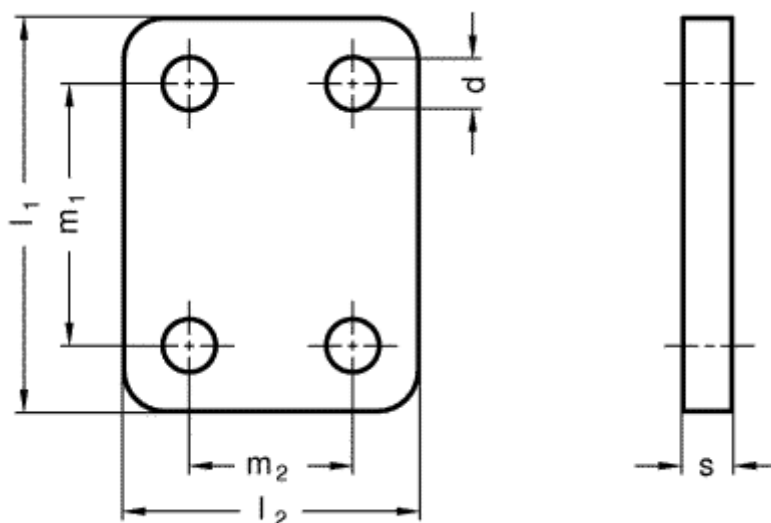

Varenummer: 201083104
Beskrivelse: E+G Fod for svejs selv hurtigspændere
GN 910.9-220

Mål

b1	= 6,5
l1	= 48
l2	= 36
m1	= 32
m2	= 20
s	= 6
Størrelse	= 220